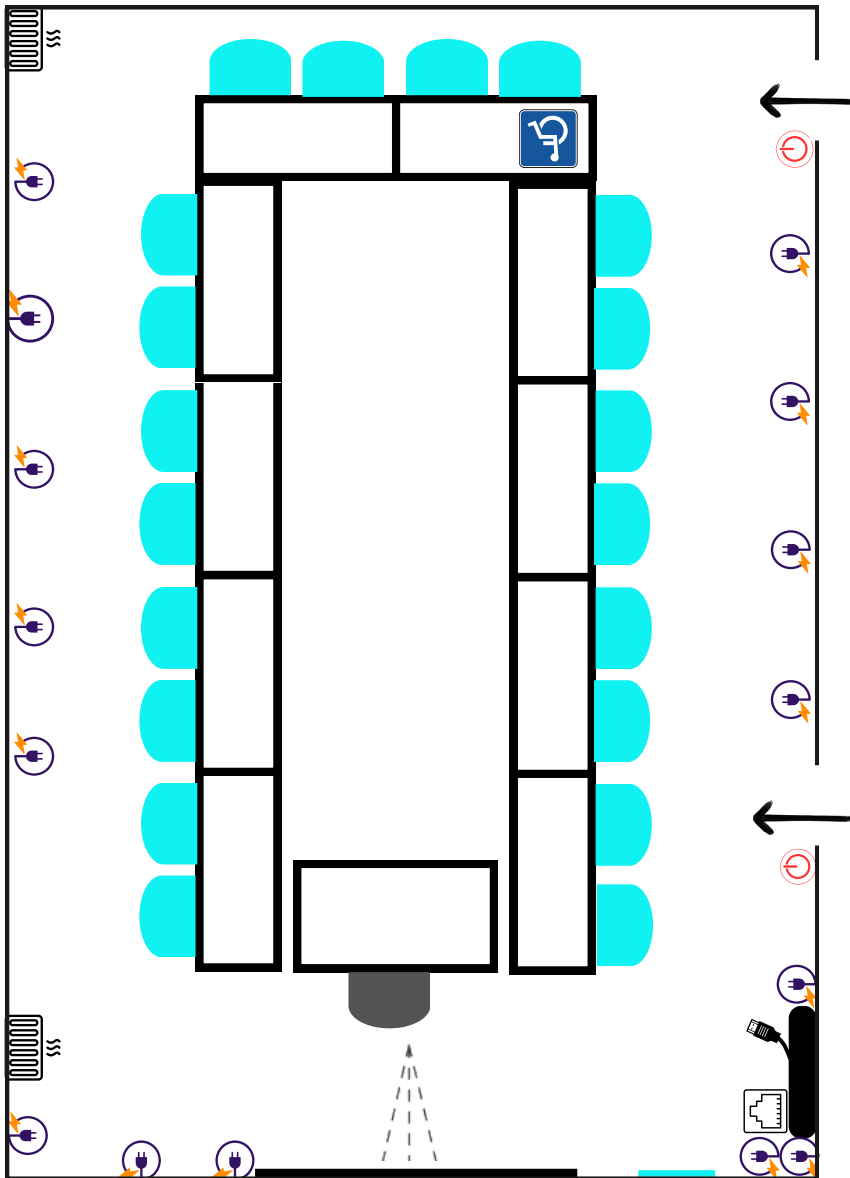

SALLE BLEUET 2

CAPACITÉ

U : 20+1 personnes

Classe : 34+1 personnes

DIMENSIONS

Longueur : 7.90m

Largeur : 5.30m

Surface : 42 m²

ÉQUIPEMENTS

Wifi haut débit

Fenêtre

Tableau blanc

Boîte de matériel

Prises latérales

Vidéoprojecteur

Chauffage

Interrupteur

Ethernet

LES PLUS

Accès PMR

Grande capacité

09.82.22.58.10

espace-gambon.fr/

11 rue Ferdinand Gambon 75020 PARIS