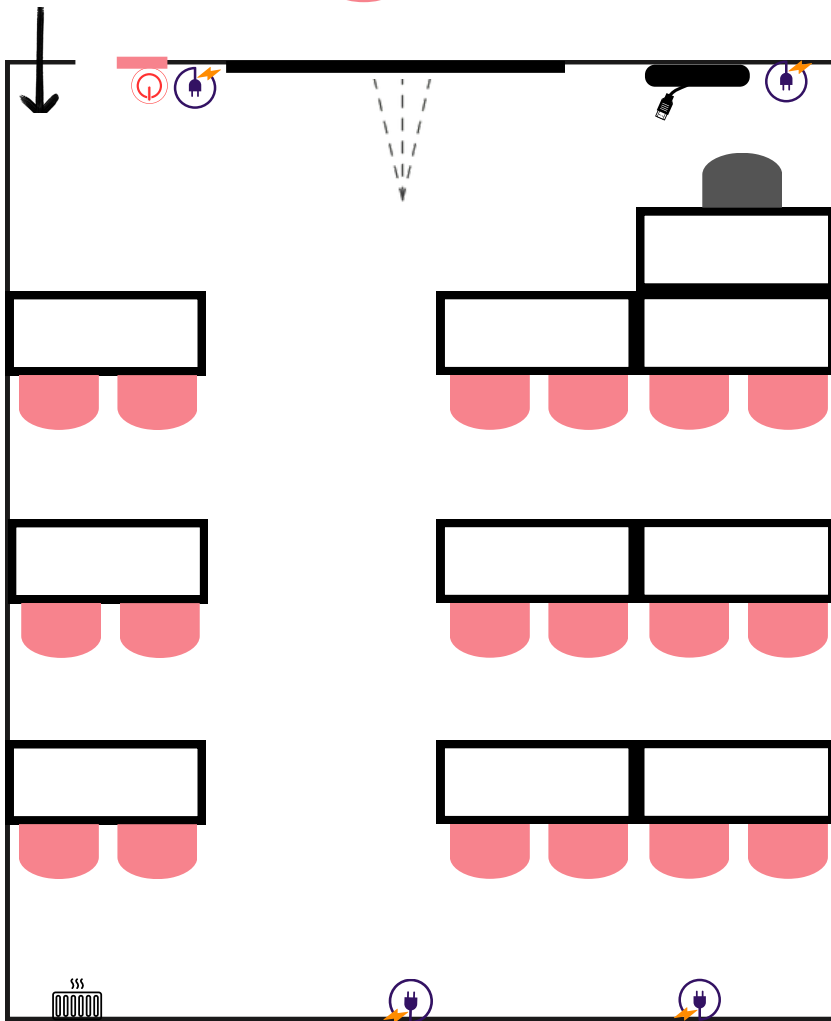

SALLE HORTENSIA 10

CAPACITÉ

Classe : 18+1 personnes

DIMENSIONS

Longueur : 4.47 m

Largeur : 5.13 m

Surface : 23 m²

ÉQUIPEMENTS

Wifi haut débit

Fenêtre

Tableau blanc

Boîte de matériel

Prises latérales

Vidéoprojecteur

Chauffage

Interrupteur