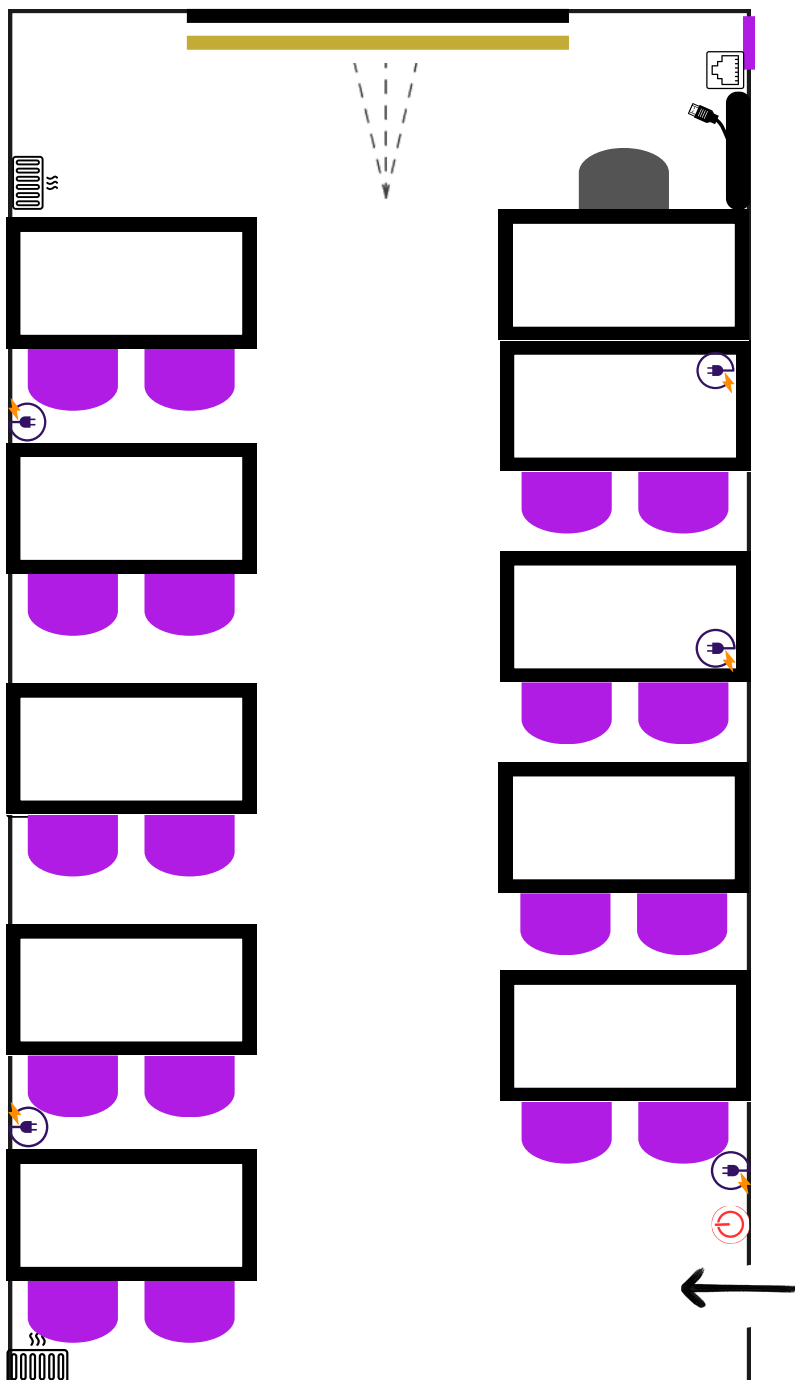

SALLE GLAÏEUL 9

CAPACITÉ

Classe : 18+1 personnes

DIMENSIONS

Longueur : 6.72 m

Largeur : 3.38 m

Surface : 23 m²

LES PLUS

Idéale pour vos formations

ÉQUIPEMENTS

Wifi haut débit

Fenêtre

Tableau blanc

Ecran de projection

Boîte de matériel

Prises latérales