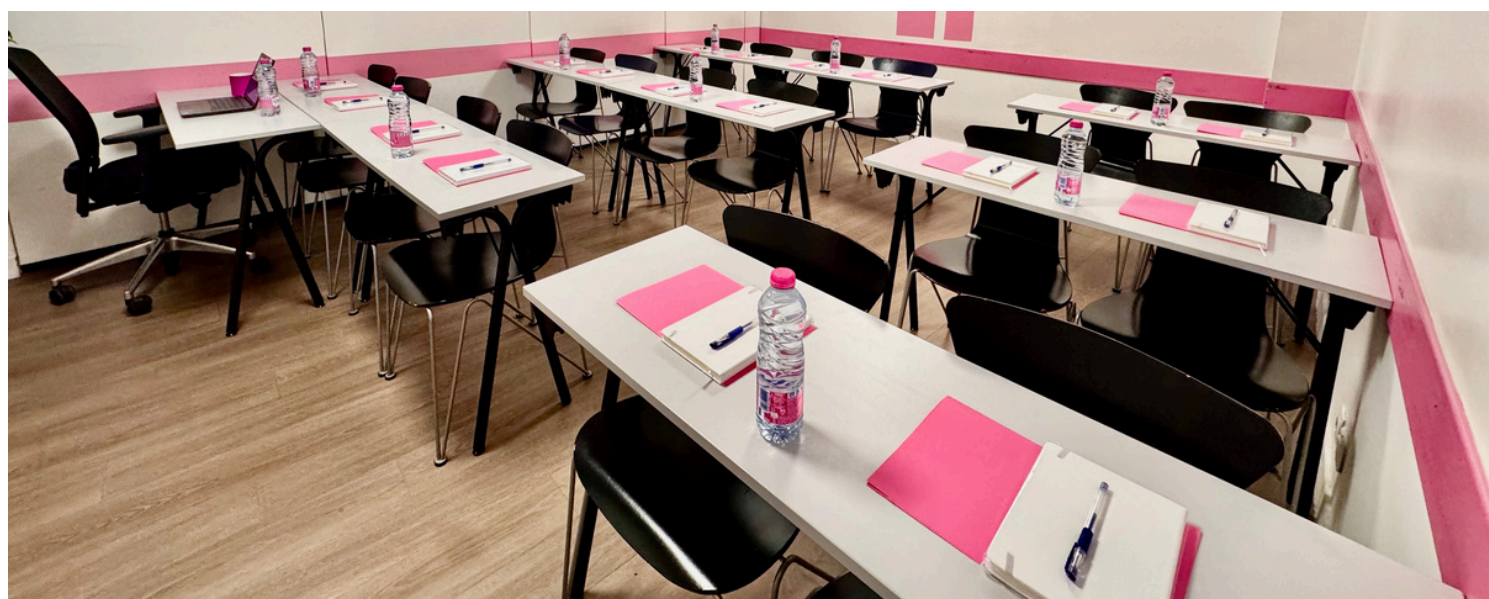

SALLE FUCHSIA 8

CAPACITÉ

Classe : 18+1 personnes

DIMENSIONS

Longueur : 4.37 m

Largeur : 5.24 m

Surface : 23 m²

LES PLUS

Extensible en
Bouquet
ECLOSION

ÉQUIPEMENTS

- Wifi haut débit
- Fenêtre
- Tableau blanc
- Ecran de projection
- Boîte de matériel
- Prises latérales
- Vidéoprojecteur
- Chauffage
- Interrupteur
- Ethernet