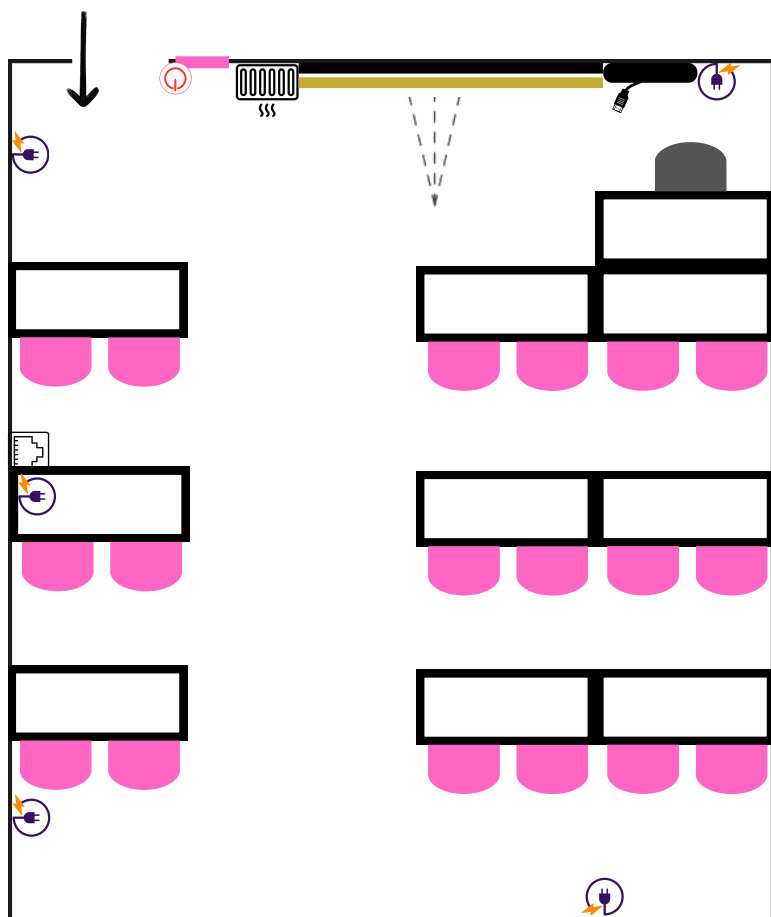

SALLE FUCHSIA 8

CAPACITÉ

Classe : 18+1 personnes

DIMENSIONS

Longueur : 4.37 m

Largeur : 5.24 m

Surface : 23 m²

LES PLUS

Extensible en
Bouquet
ECLOSION

ÉQUIPEMENTS

- Wifi haut débit
- Fenêtre
- Tableau blanc
- Ecran de projection
- Boîte de matériel
- Prises latérales
- Vidéoprojecteur
- Chauffage
- Interrupteur
- Ethernet