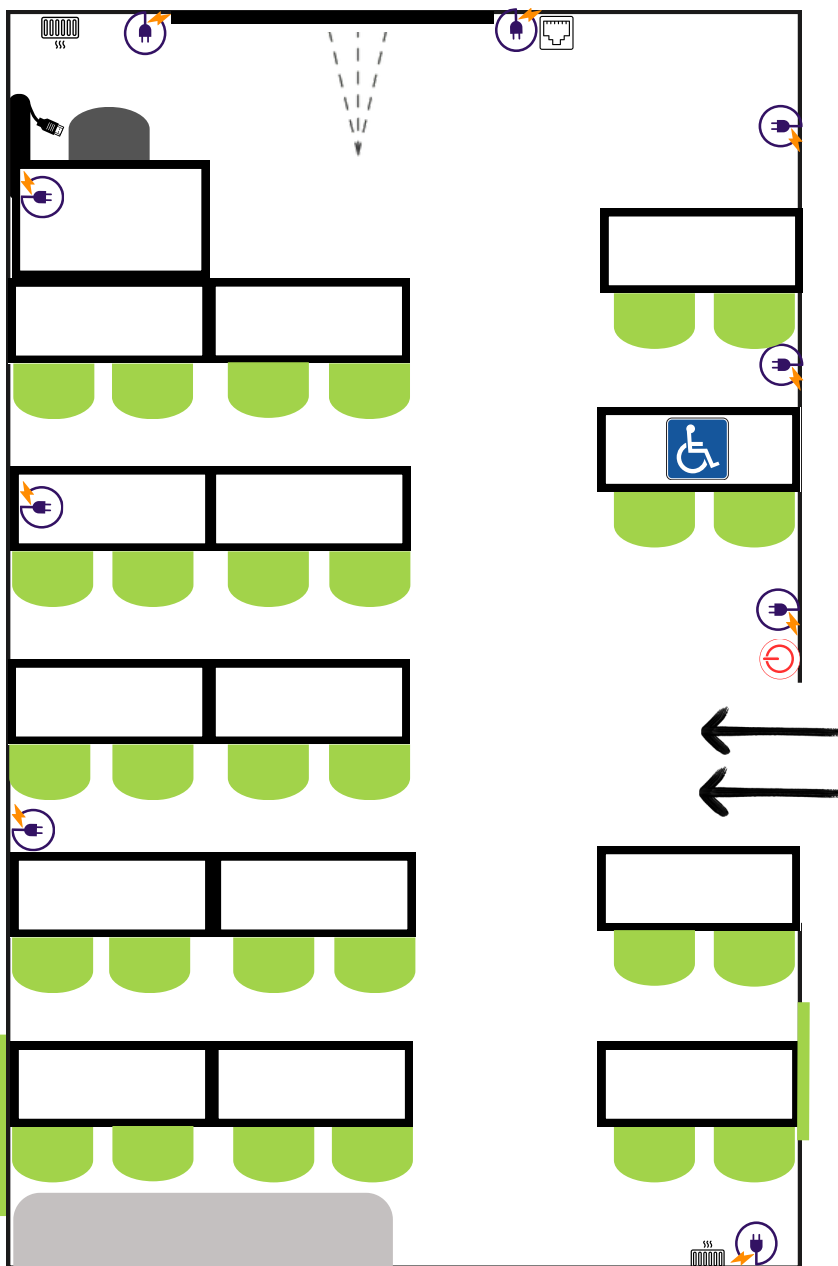

SALLE EDELWEISS 5

CAPACITÉ

U : 16+1 personnes
Classe : 28+1 personnes

DIMENSIONS

Longueur : 6.74m
Largeur : 4.42m
Surface : 30 m²

LES PLUS

-  Accès PMR
-  Lumière du jour

ÉQUIPEMENTS

-  Wifi haut débit
-  Fenêtre
-  Tableau blanc
-  Boîte de matériel
-  Prises latérales
-  Vidéoprojecteur
-  Chauffage
-  Interrupteur
-  Ethernet

09.82.22.58.10

espace-gambon.fr/

11 rue Ferdinand Gambon 75020 PARIS