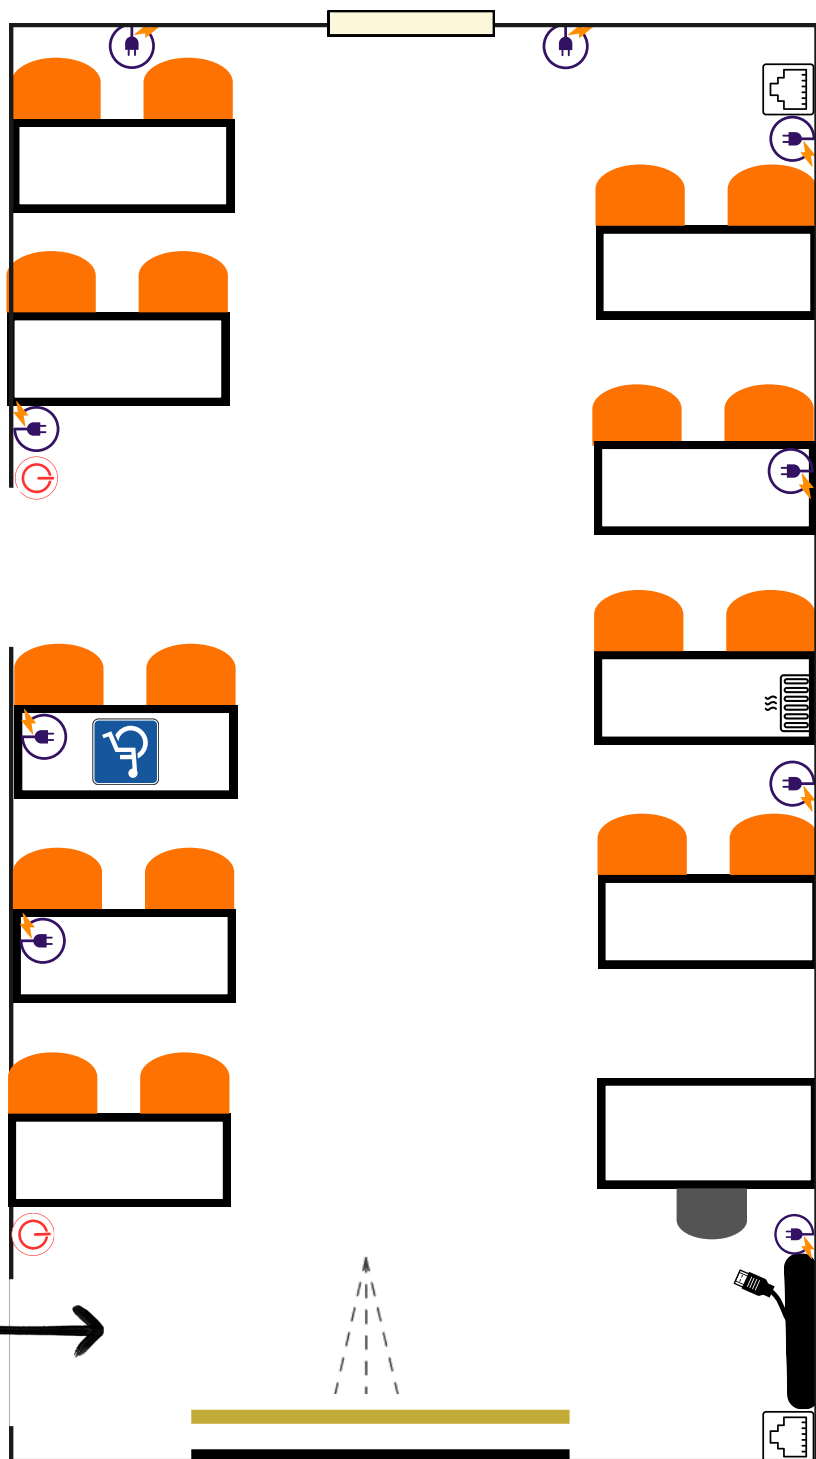

SALLE CAMÉLIA 3

CAPACITÉ

U : 16+1 personnes
Classe : 18+1 personnes

DIMENSIONS

Longueur : 6.53m
Largeur : 3.04m
Surface : 20 m²

LES PLUS

 Accès PMR
 Idéale pour vos formations

ÉQUIPEMENTS

 Wifi haut débit
 Fenêtre
 Tableau blanc
 Ecran de projection
 Boîte de matériel
 Prises latérales
 Vidéoprojecteur
 Chauffage
 Interrupteur
 Ethernet

09.82.22.58.10

espace-gambon.fr/

11 rue Ferdinand Gambon 75020 PARIS