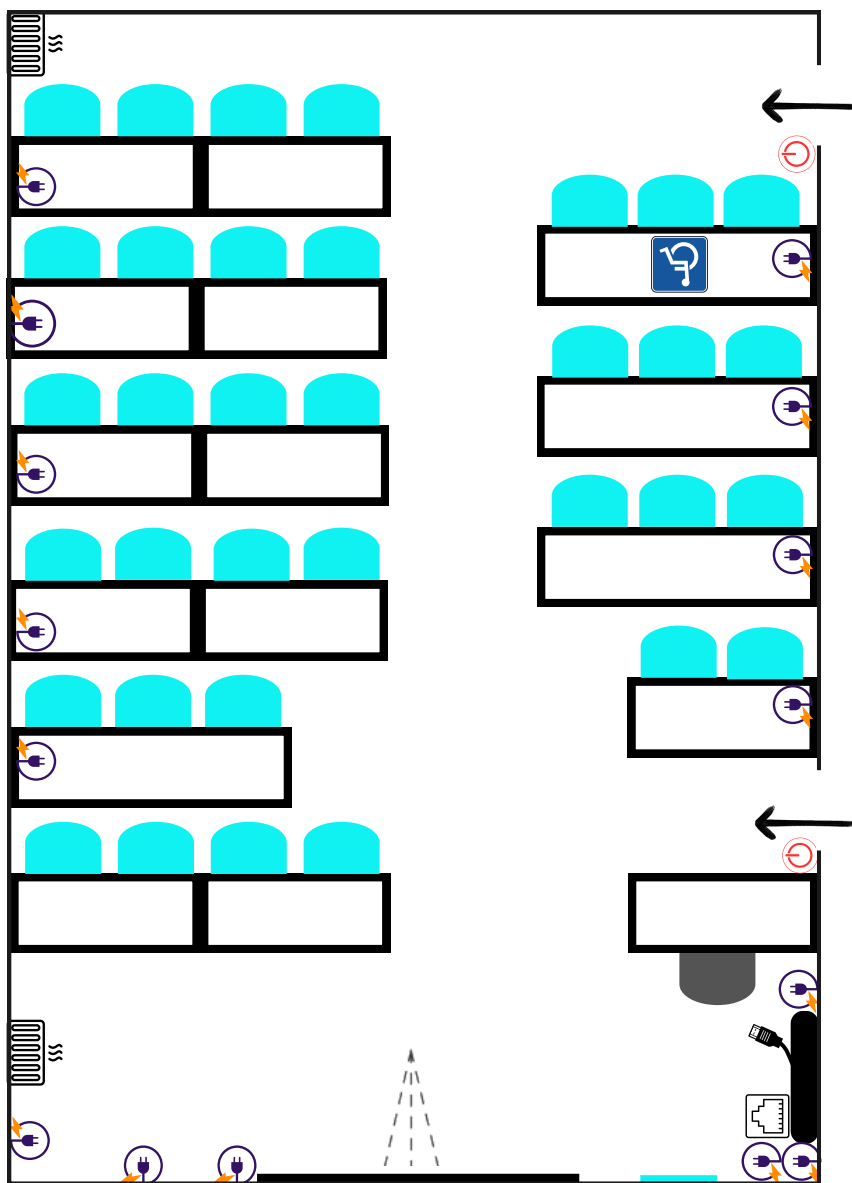

SALLE BLEUET 2

CAPACITÉ

U : 28+1 personnes

Classe : 34+1 personnes

DIMENSIONS

Longueur : 7.90m

Largeur : 5.30m

Surface : 42 m²

ÉQUIPEMENTS

Wifi haut débit

Fenêtre

Tableau blanc

Boîte de matériel

Prises latérales

Vidéoprojecteur

Chauffage

Interrupteur

Ethernet

LES PLUS

Accès PMR

Grande capacité

09.82.22.58.10

espace-gambon.fr/

11 rue Ferdinand Gambon 75020 PARIS