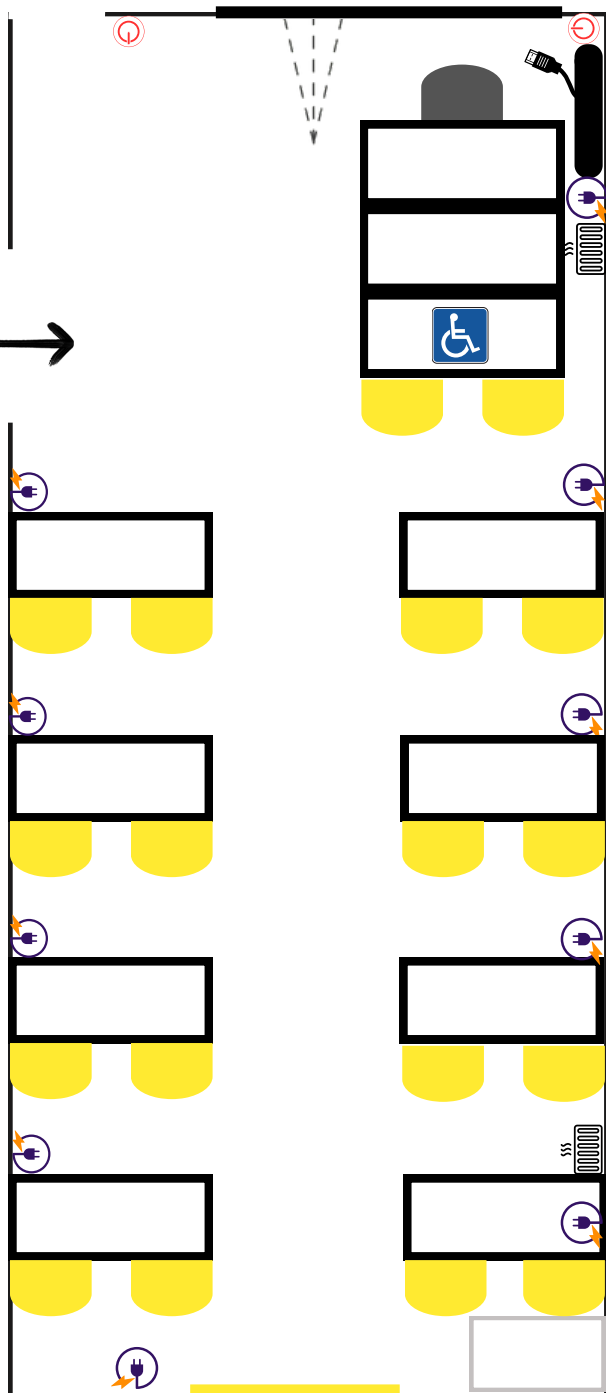

SALLE ACACIA

1

CAPACITÉ

Carré : 16+1 personnes

Classe : 18+1 personnes

DIMENSIONS

Longueur : 7.51m

Largeur : 2.97m

Surface : 22 m²

LES PLUS

 Lumière du jour

 Accès PMR

ÉQUIPEMENTS

Wifi haut débit

Fenêtre

Tableau blanc