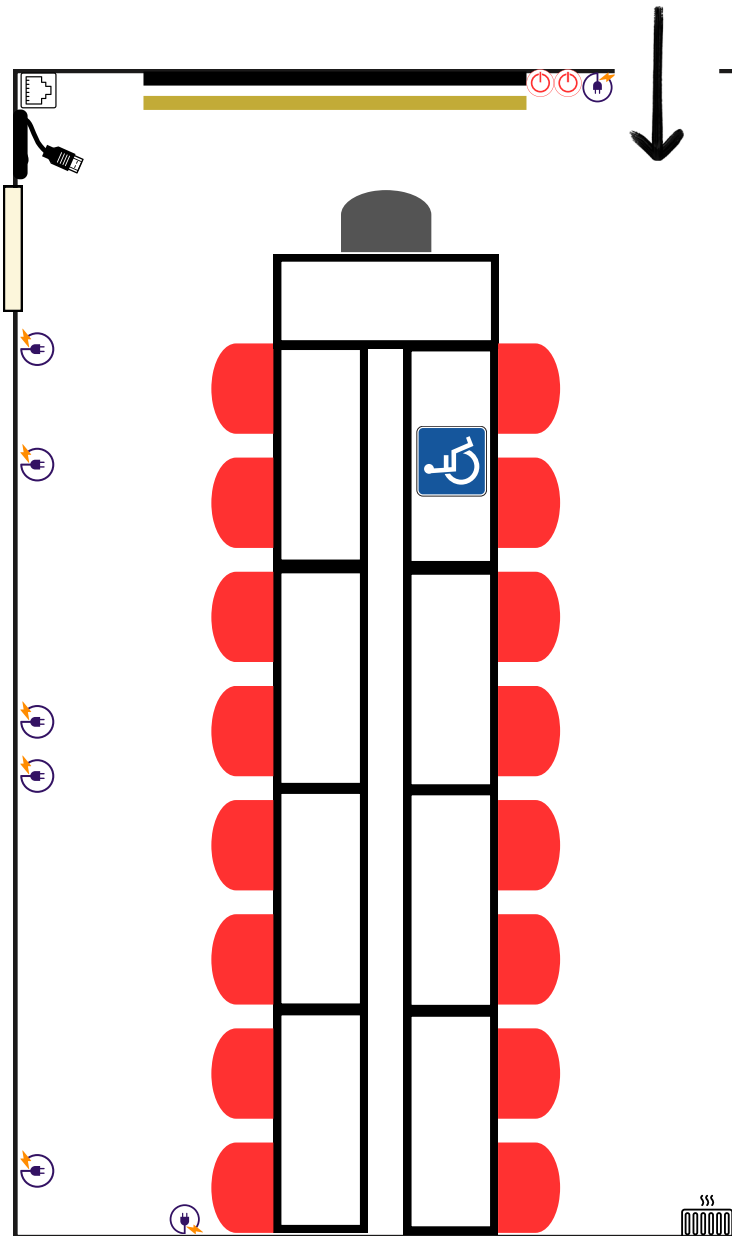

# SALLE DAHLIA 4

## CAPACITÉ

Carré : 12+1 personnes

Classe : 16+1 personnes

## DIMENSIONS

Longueur : 5.30m

Largeur : 3.28m

Surface : 18 m<sup>2</sup>

## ÉQUIPEMENTS

Wifi haut débit

Fenêtre

Tableau blanc

Ecran de projection

Boîte de matériel

Prises latérales

Vidéoprojecteur