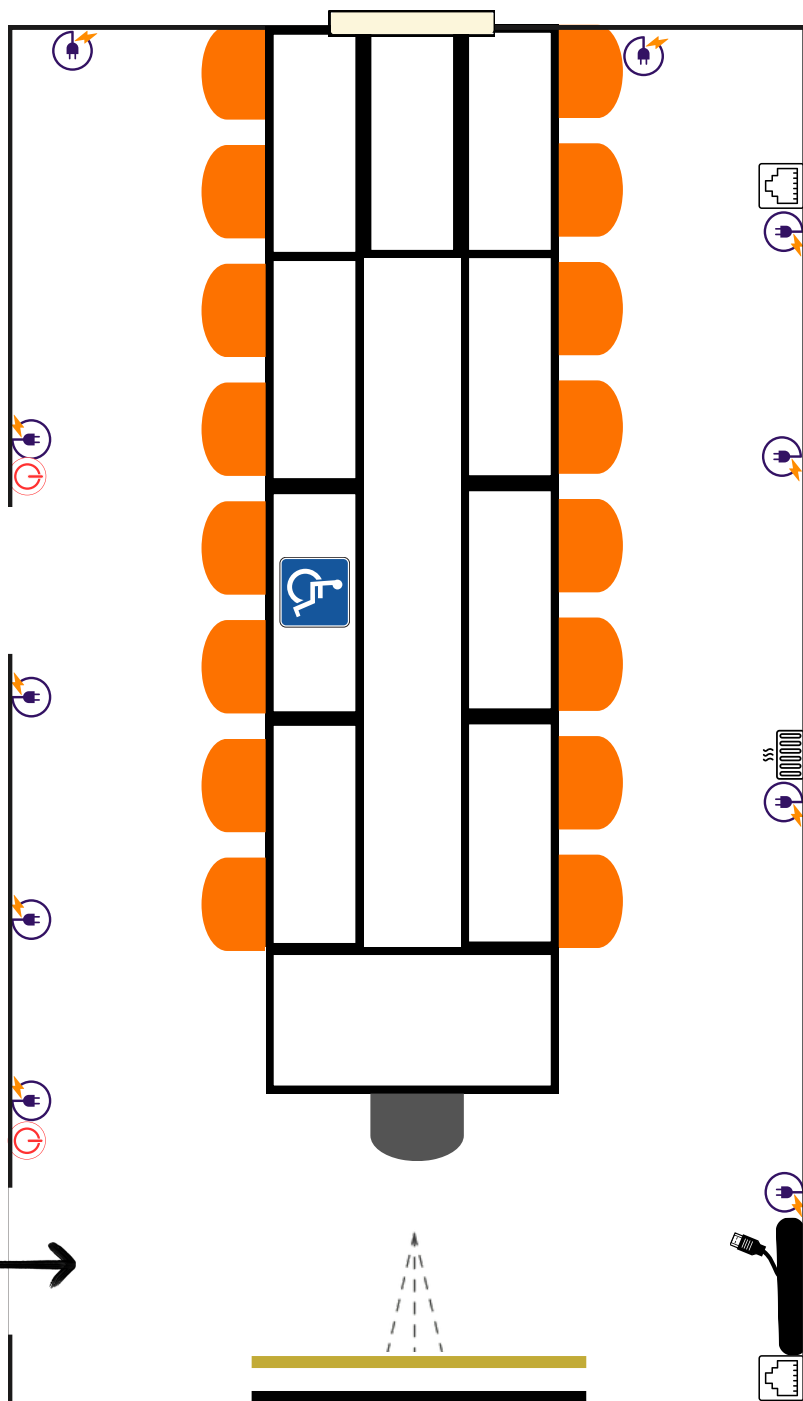

SALLE CAMÉLIA 3

CAPACITÉ

U : 16+1 personnes

Classe : 18+1 personnes

DIMENSIONS

Longueur : 6.53m

Largeur : 3.04m

Surface : 20 m²

ÉQUIPEMENTS

-  Wifi haut débit
-  Fenêtre
-  Tableau blanc
-  Ecran de projection
-  Boîte de matériel
-  Prises latérales
-  Vidéoprojecteur
-  Chauffage
-  Interrupteur
-  Ethernet

LES PLUS

-  Accès PMR
-  Idéale pour vos réunions