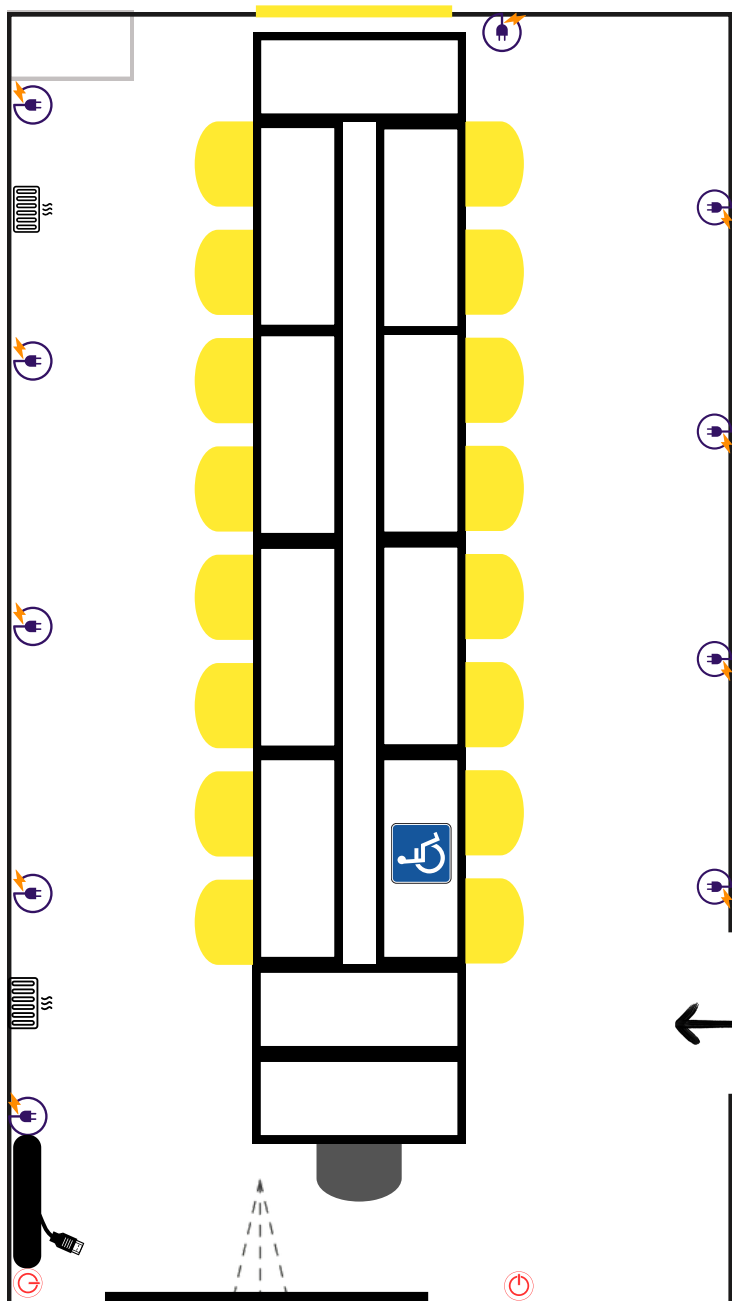

SALLE ACACIA 1

CAPACITÉ

Carré : 16+1 personnes
Classe : 18+1 personnes

DIMENSIONS

Longueur : 7.51m
Largeur : 2.97m
Surface : 22 m²

ÉQUIPEMENTS

- Wifi haut débit
- Fenêtre
- Tableau blanc
- Boîte de matériel
- Prises latérales
- Vidéoprojecteur
- Chauffage
- Interrupteur

LES PLUS

- Lumière du jour
- Accès PMR

09.82.22.58.10

espace-gambon.fr/

11 rue Ferdinand Gambon 75020 PARIS