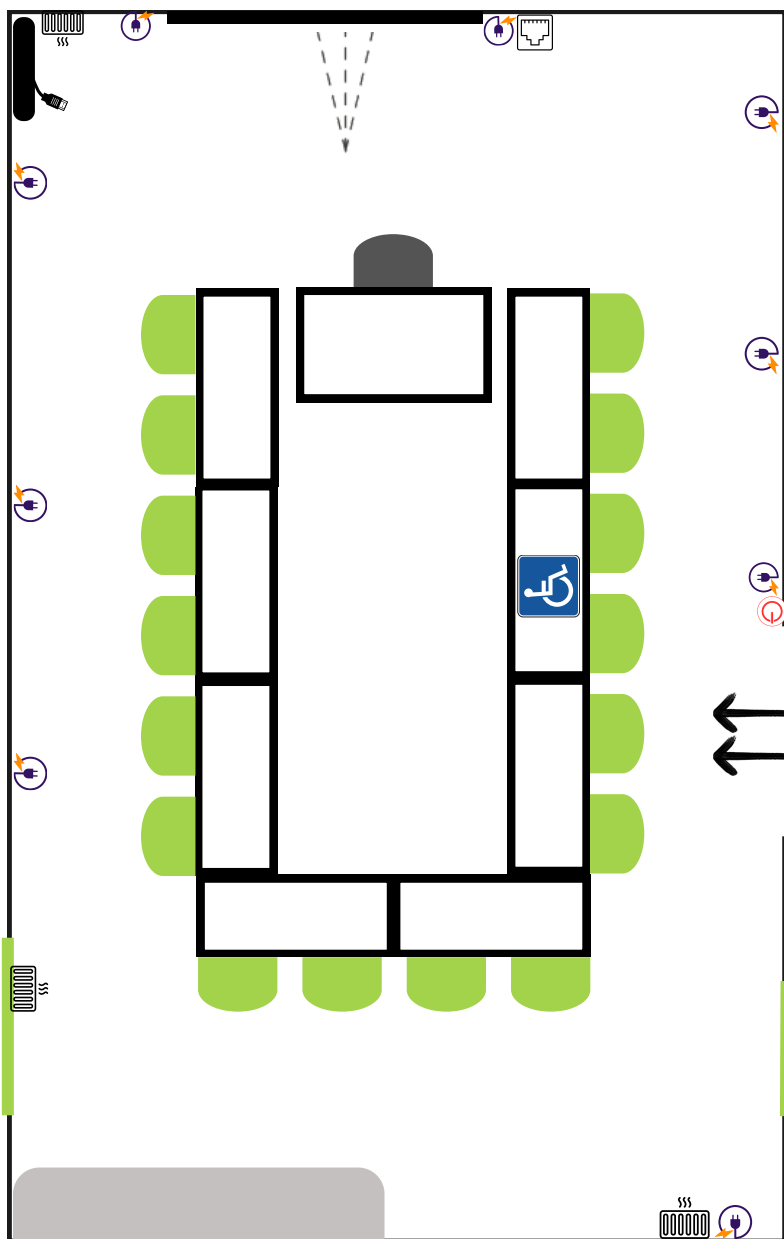

SALLE EDELWEISS 5

CAPACITÉ

U : 16+1 personnes
Classe : 28+1 personnes

DIMENSIONS

Longueur : 6.74m
Largeur : 4.42m
Surface : 30 m²

ÉQUIPEMENTS

-  Wifi haut débit
-  Fenêtre
-  Tableau blanc
-  Boîte de matériel
-  Prises latérales
-  Vidéoprojecteur
-  Chauffage
-  Interrupteur
-  Ethernet

LES PLUS

-  Accès PMR
-  Lumière du jour

09.82.22.58.10

espace-gambon.fr/

11 rue Ferdinand Gambon 75020 PARIS