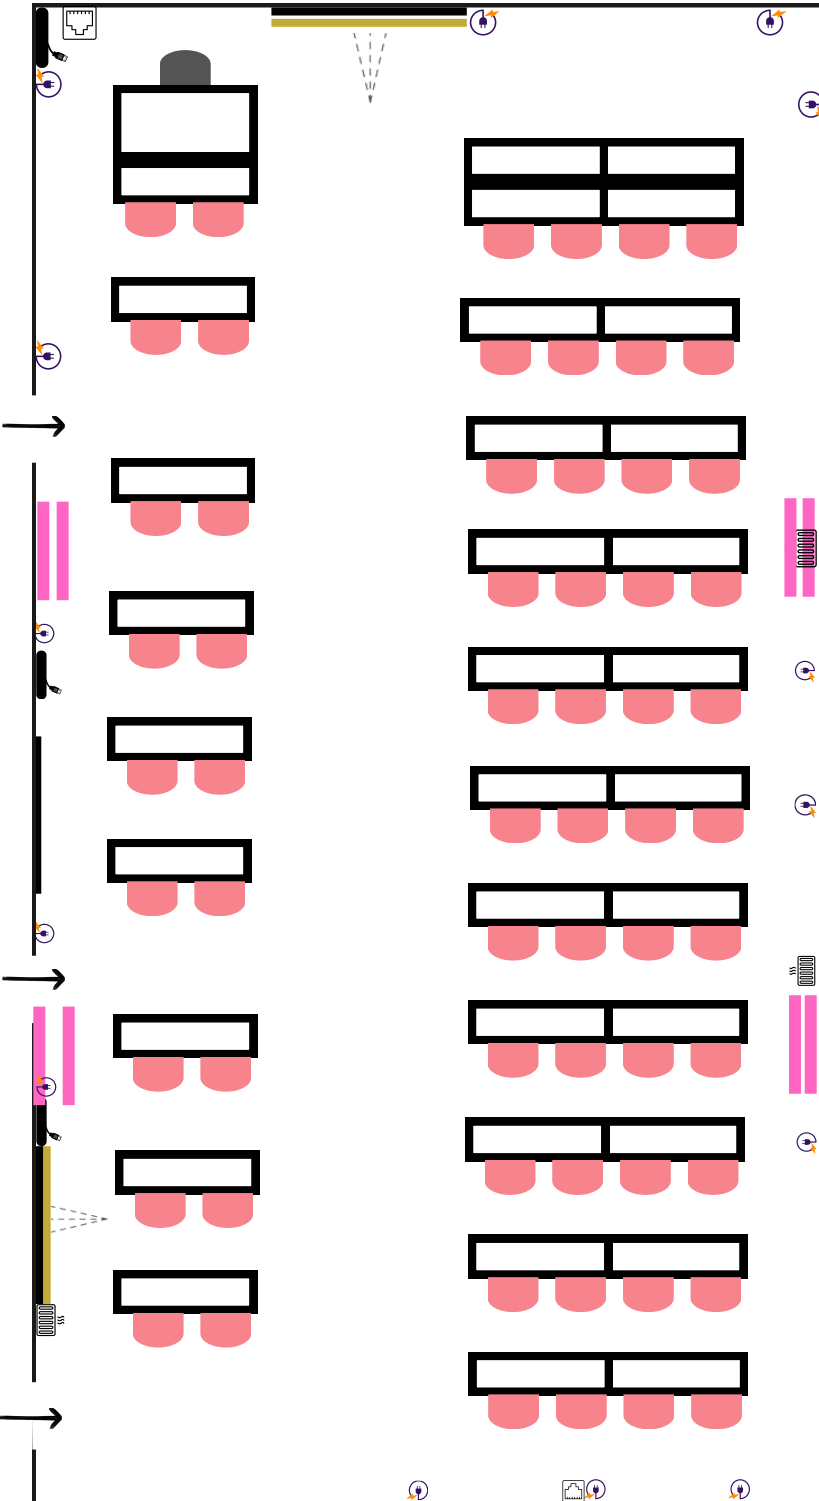

BOUQUET COMPLÉTUDE 8-10-12

CAPACITÉ

U : 40+1 personnes

Classe : 62+1 personnes

DIMENSIONS

Longueur : 13,37m

Largeur : 5.00m

Surface : 67m²

ÉQUIPEMENTS

Wifi haut débit

Tableau blanc

Boîte de matériel

Prises latérales

Vidéoprojecteur

Chauffage

Interrupteur

Ethernet

Ecran de projection

LES PLUS

Idéale pour vos réunions

09.82.22.58.10

espace-gambon.fr/

11 rue Ferdinand Gambon 75020 PARIS