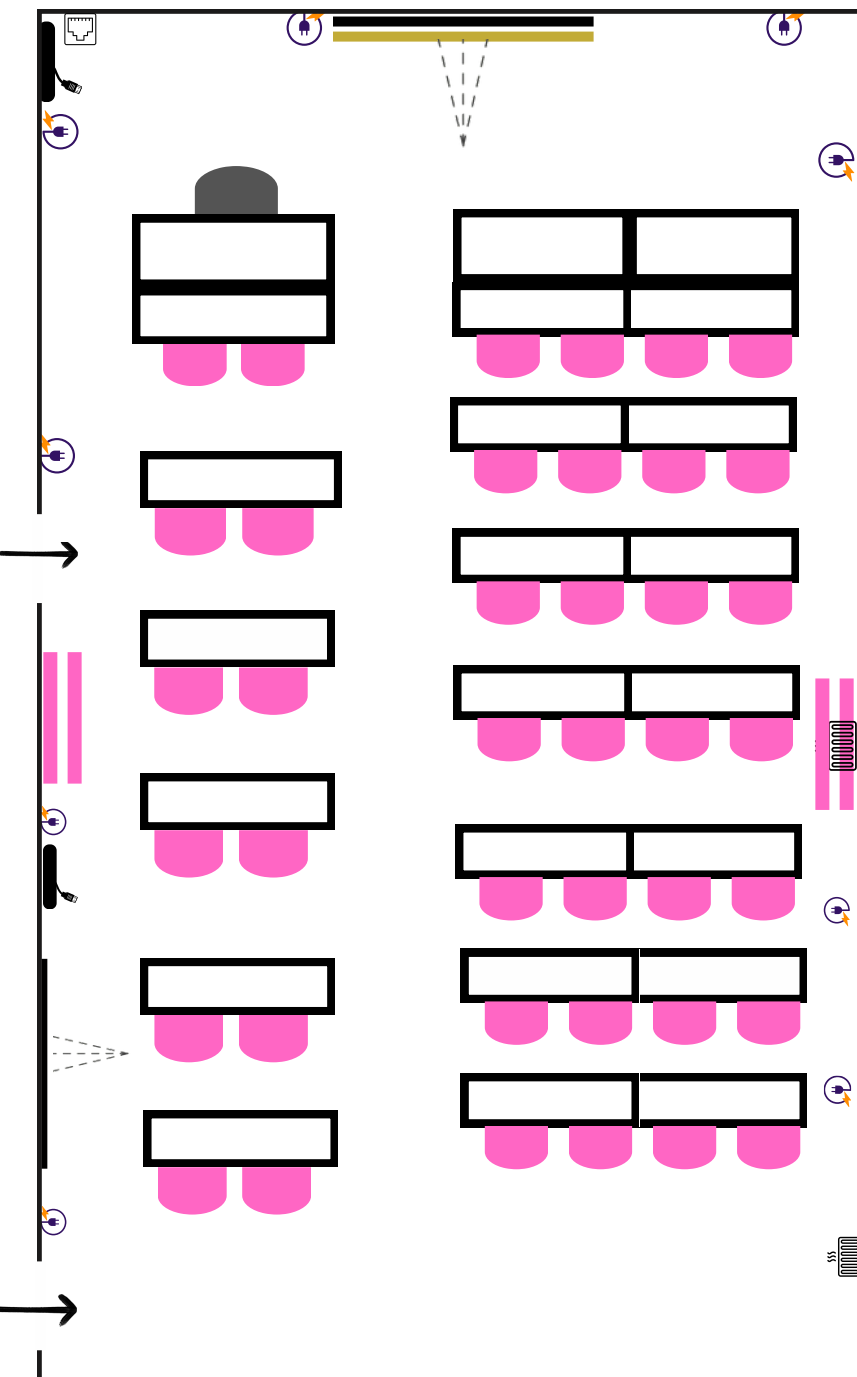

BOUQUET ECLOSION 10-12

CAPACITÉ

U : 28+1 personnes

Classe : 40+1 personnes

DIMENSIONS

Longueur : 9.00m

Largeur : 5.00m

Surface : 45m²

ÉQUIPEMENTS

Wifi haut débit

Tableau blanc

Boîte de matériel

Prises latérales

Vidéoprojecteur

Chauffage

Interrupteur

Ethernet

Ecran de projection

LES PLUS

Idéale pour vos réunions

09.82.22.58.10

espace-gambon.fr/

11 rue Ferdinand Gambon 75020 PARIS