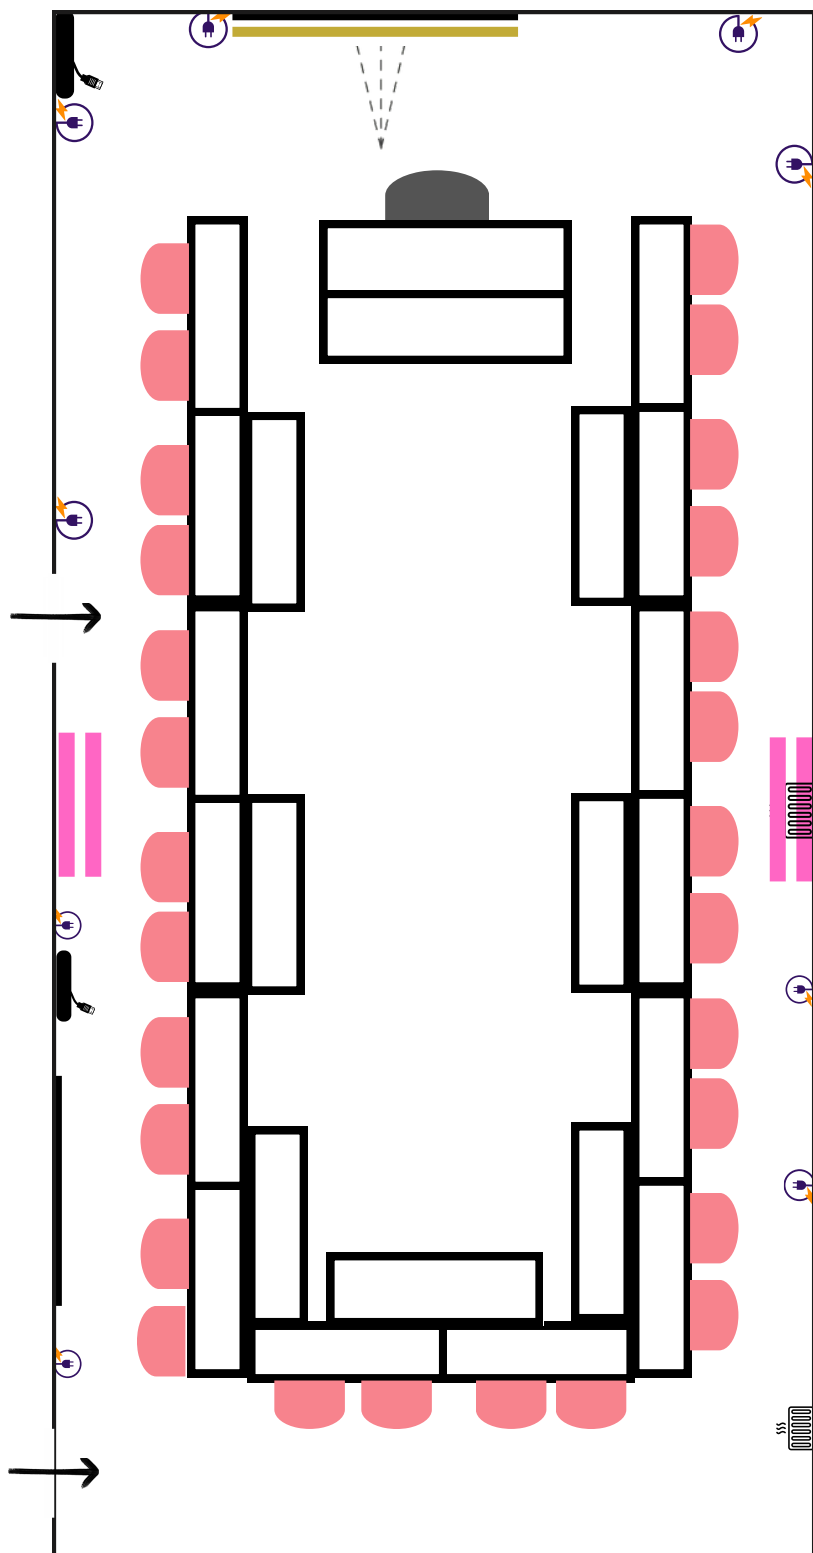

BOUQUET ECLOSION 10-12

CAPACITÉ

U : 28+1 personnes

Classe : 40+1 personnes

DIMENSIONS

Longueur : 9.00m

Largeur : 5.00m

Surface : 45m²

ÉQUIPEMENTS

Wifi haut débit

Tableau blanc

Boîte de matériel

Prises latérales

Vidéoprojecteur

Chauffage

Interrupteur