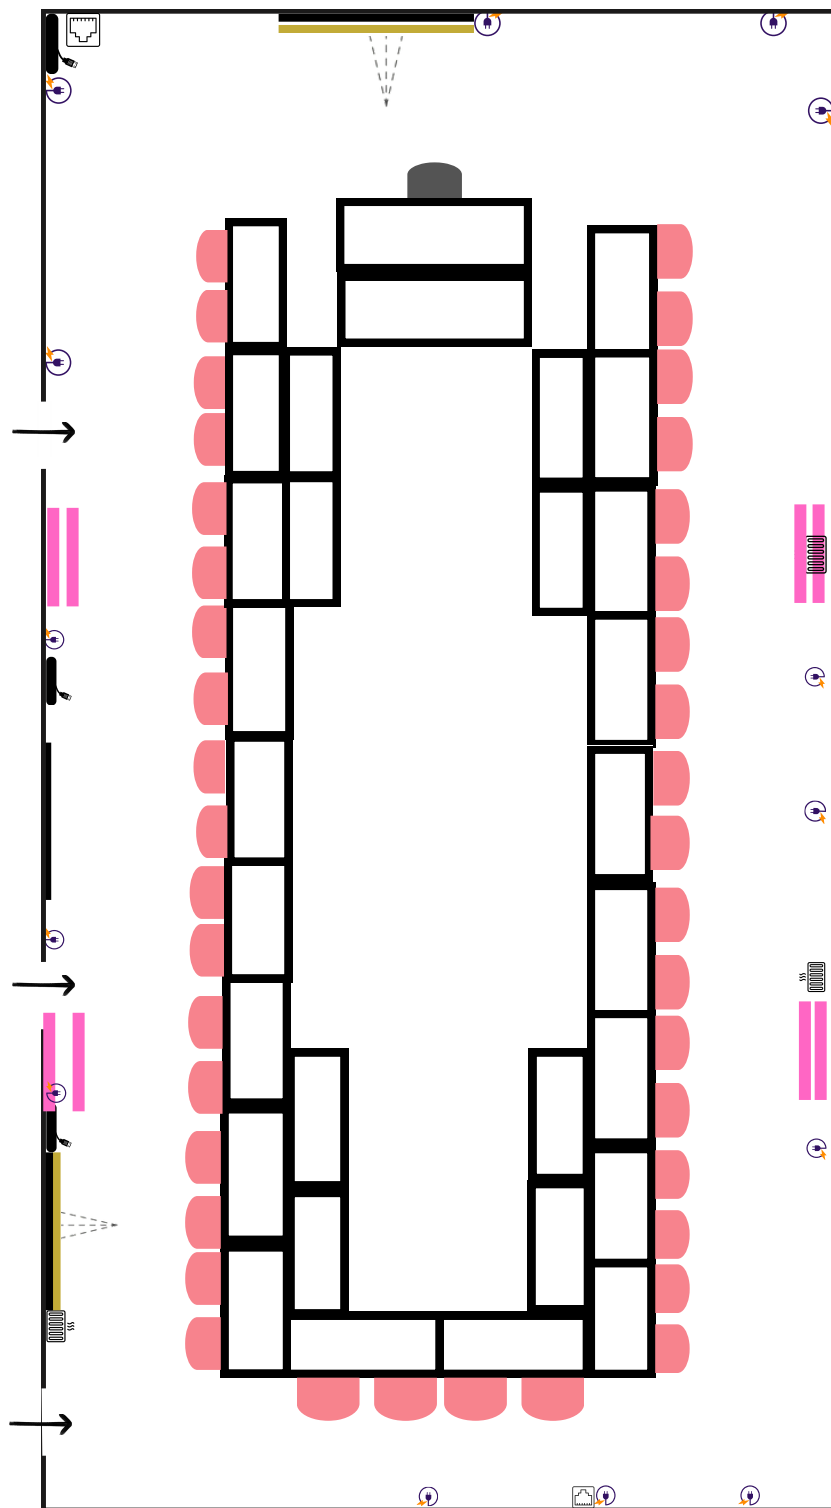

BOUQUET COMPLETUDE 8-10-12

CAPACITÉ

U : 40+1 personnes

Classe : 62+1 personnes

DIMENSIONS

Longueur : 13,37 m

Largeur : 5,00m

Surface : 67m²

ÉQUIPEMENTS

Wifi haut débit

Tableau blanc

Boîte de matériel

Prises latérales

Vidéoprojecteur

Chauffage

Interrupteur

Ethernet

Ecran de projection

LES PLUS

Idéale pour vos réunions

09.82.22.58.10

espace-gambon.fr/

11 rue Ferdinand Gambon 75020 PARIS