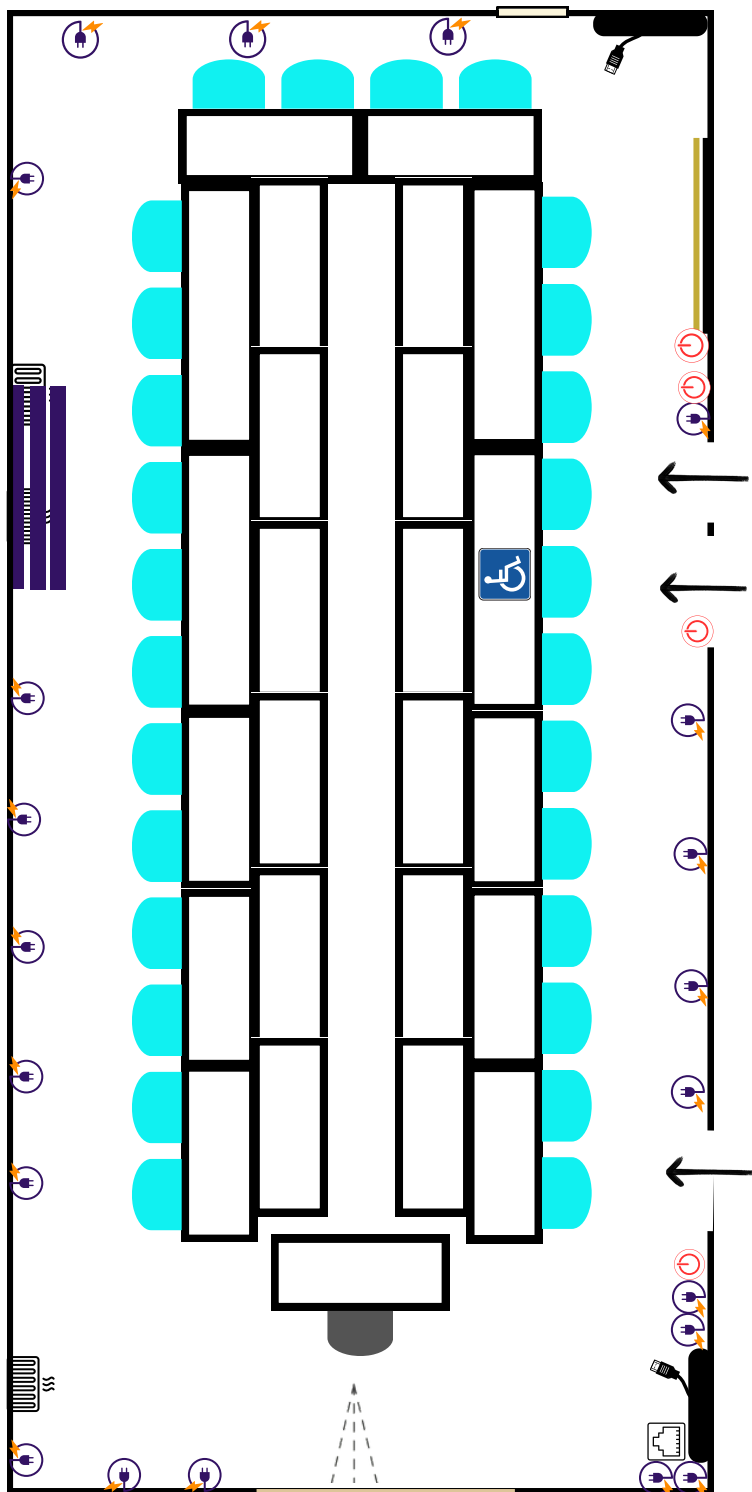

# BOUQUET PLENITUDE 2 & 4

## CAPACITÉ

U : 28+1 personnes

Classe : 52+1 personnes

## DIMENSIONS

Longueur : 13.20m

Largeur : 4.30m

Surface : 57 m<sup>2</sup>

## LES PLUS

 Accès PMR

 Très spacieuse