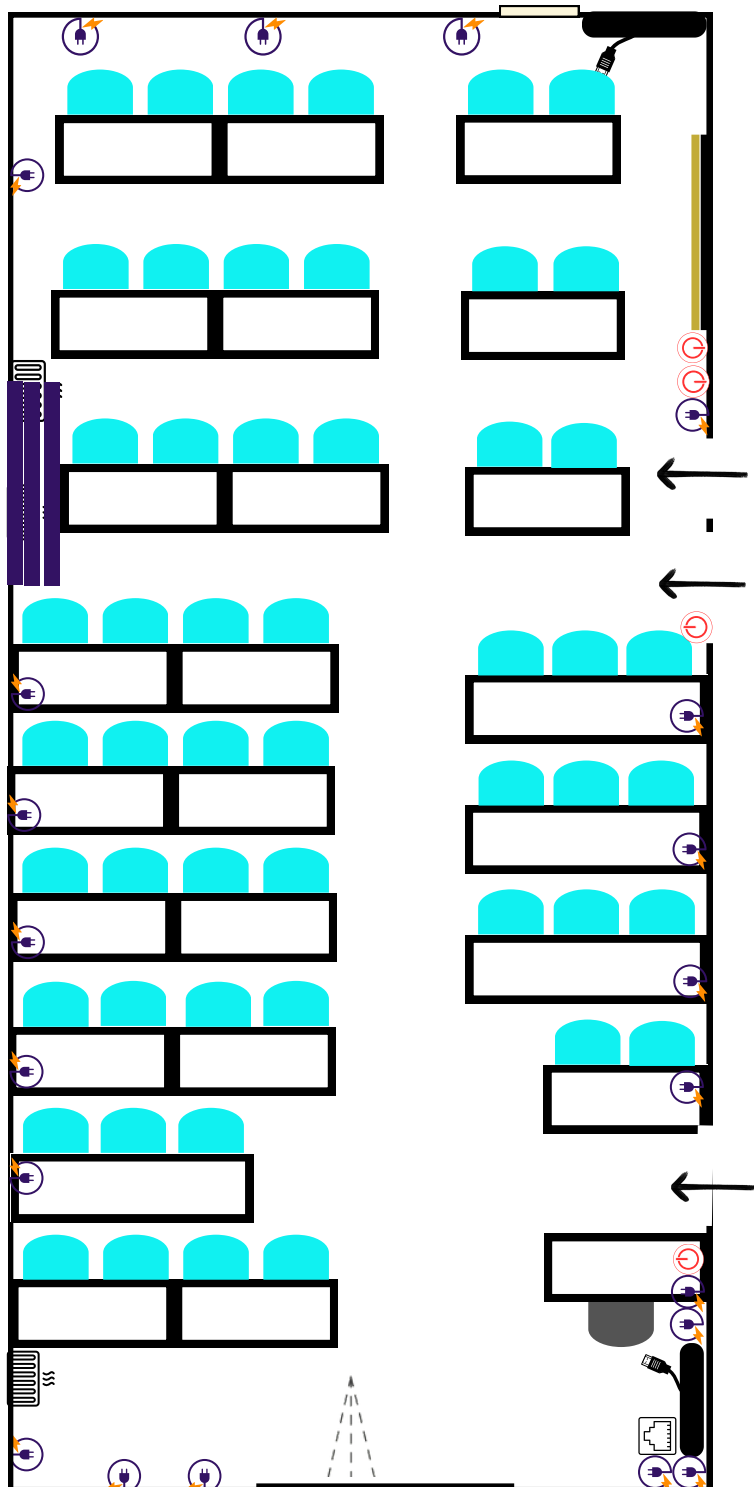

# BOUQUET PLENITUDE 2 & 4

## CAPACITÉ

U : 28+1 personnes

Classe : 52+1 personnes

## DIMENSIONS

Longueur : 13.20m

Largeur : 4.30m

Surface : 57 m<sup>2</sup>

## ÉQUIPEMENTS

Wifi haut débit

Fenêtre

Tableau blanc

Boîte de matériel

Prises latérales

Vidéoprojecteur

Chauffage