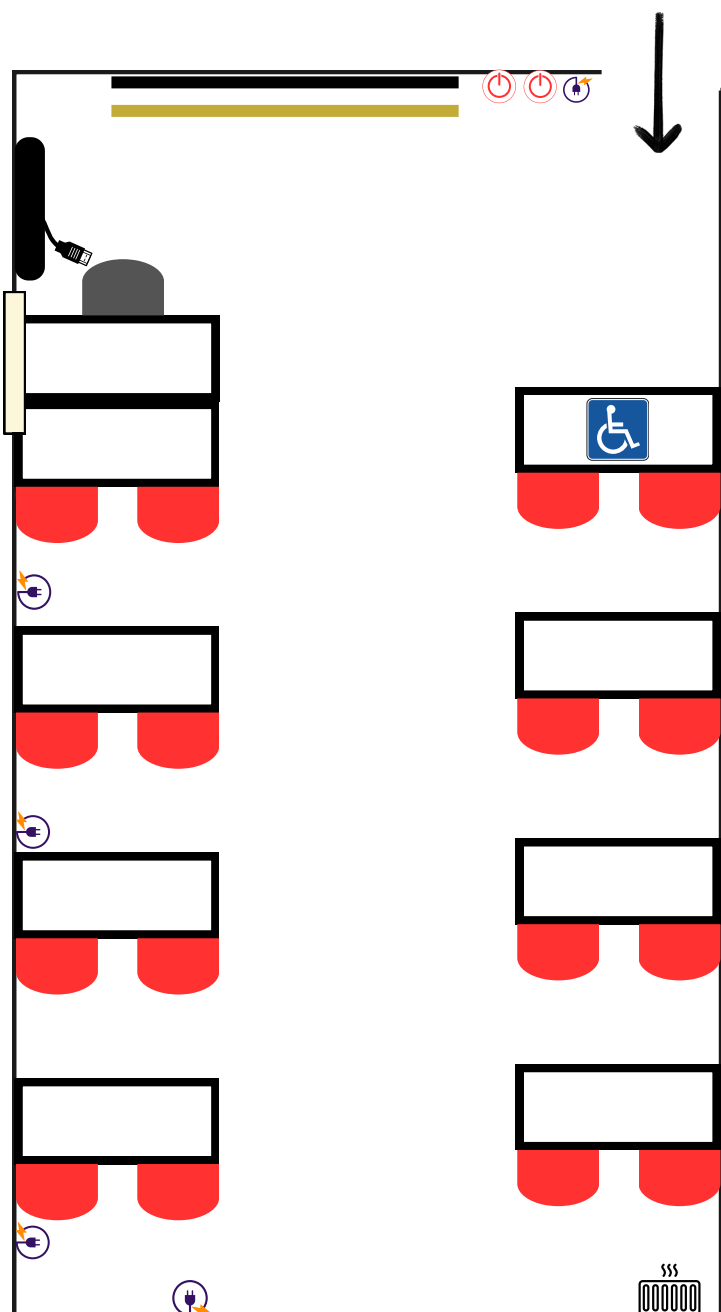

SALLE DAHLIA 4

CAPACITÉ

Carré : 12+1 personnes
Classe : 16+1 personnes

DIMENSIONS

Longueur : 5.30m
Largeur : 3.28m
Surface : 18 m²

LES PLUS

-  Accès PMR
-  Idéale pour vos formations

ÉQUIPEMENTS

-  Wifi haut débit
-  Fenêtre
-  Tableau blanc
-  Ecran de projection
-  Boîte de matériel
-  Prises latérales
-  Vidéoprojecteur
-  Chauffage
-  Interrupteur
-  Ethernet

09.82.22.58.10

espace-gambon.fr/