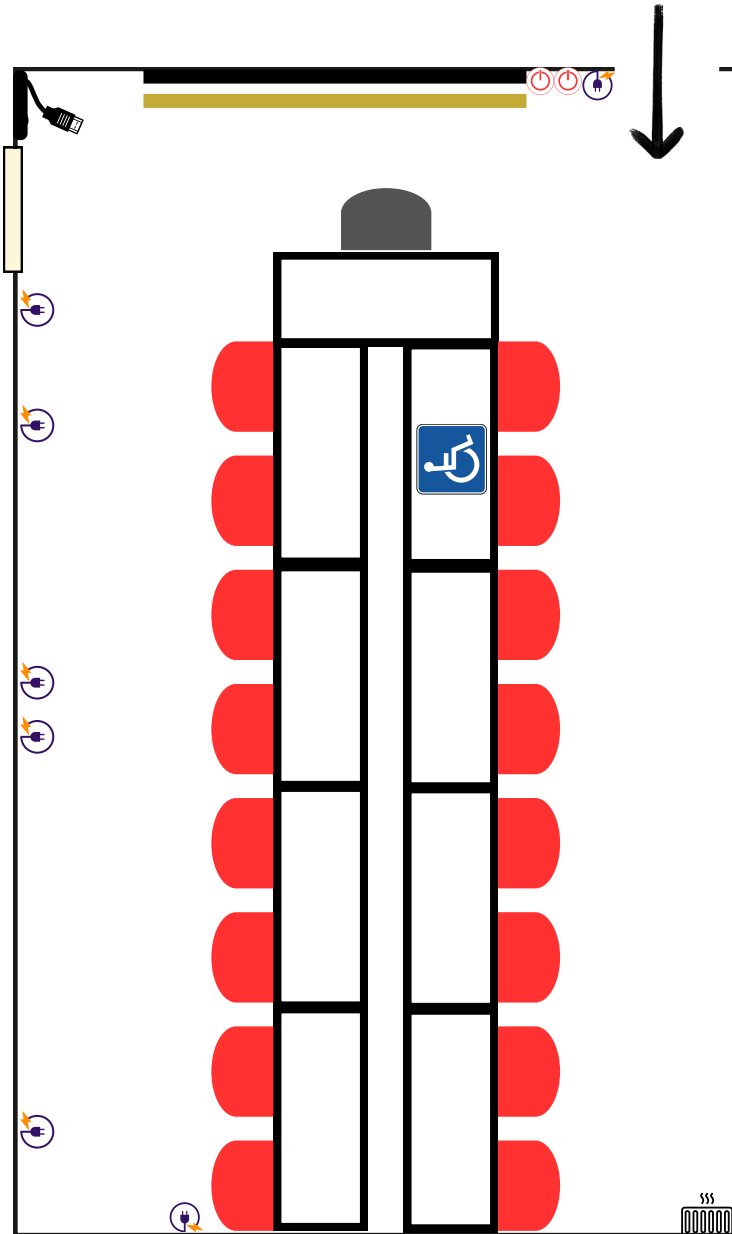

SALLE DAHLIA 4

CAPACITÉ

Carré : 12+1 personnes

Classe : 16+1 personnes

DIMENSIONS

Longueur : 5.30m

Largeur : 3.28m

Surface : 18 m²

ÉQUIPEMENTS

Wifi haut débit

Fenêtre

Tableau blanc

Ecran de projection

Boîte de matériel

Prises latérales

Vidéoprojecteur