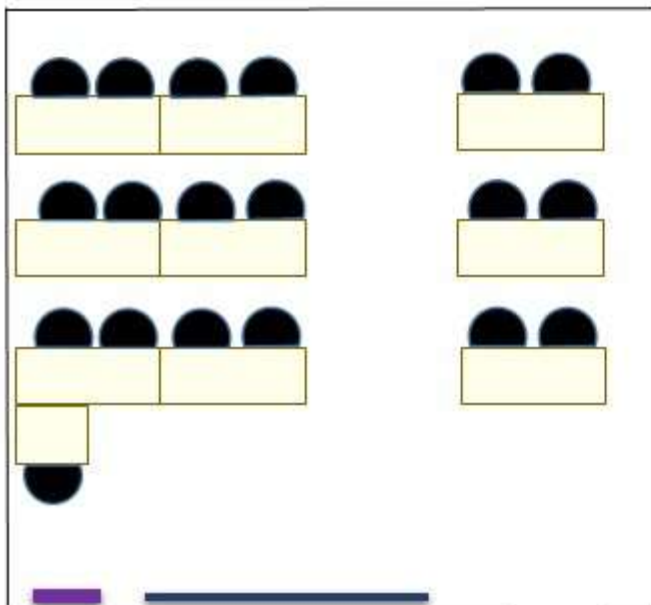

SALLE HORTENSIA

ESPACE GAMBON

10

CONFIGURATION CLASSE

MODULABLE

LEGENDE

-  Boite de matériel
-  Tableau blanc
-  Ecran de projection

CAPACITE

Carré : 19 personnes
Classe : 19 personnes

DIMENSIONS

Longueur : 4m47
Largeur : 5m13
Surface : 23 m²

EQUIPEMENTS

Wifi fibré
Ecran de projection
Tableau blanc
Prises latérales
Vidéoprojecteur

OPTIONS

Paperboard