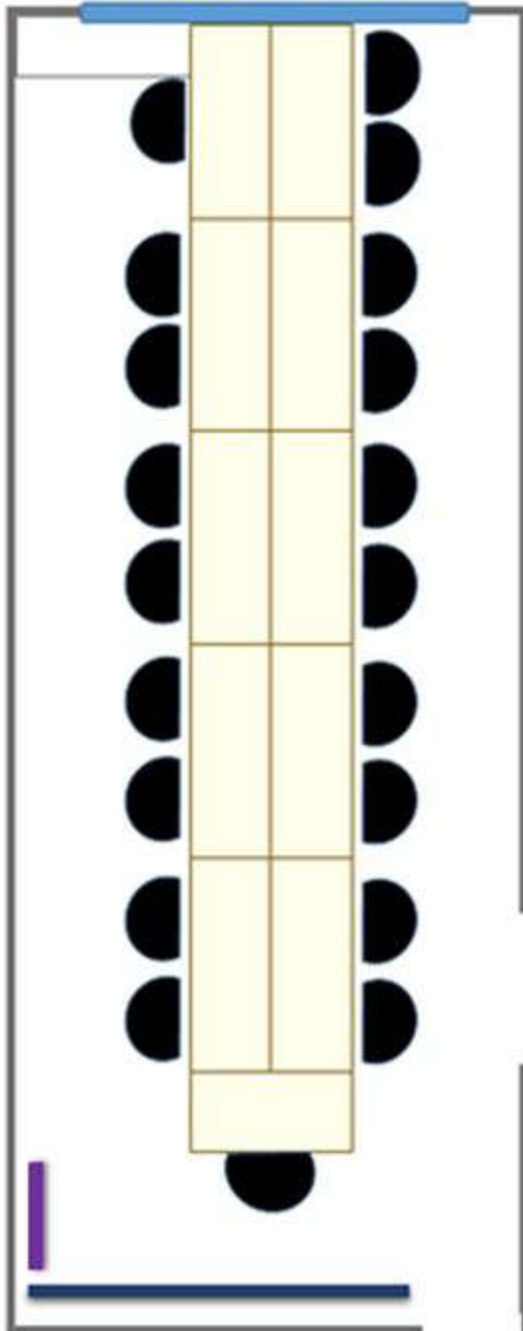

SALLE ACACIA

ESPACE GAMBON

1

MODULABLE

CAPACITE

Carré : 20 personnes
Classe : 20 personnes

DIMENSIONS

Longueur : 7m51
Largeur : 2m97
Surface : 22 m²

EQUIPEMENTS

Wifi fibré
Ecran de projection
Tableau blanc
Prises latérales
Vidéoprojecteur

OPTIONS

Paperboard

LES PLUS

Lumière du jour
Accès PMR

LEGENDE

- Boîte de matériel
- Tableau
- Fenêtre

09.82.22.58.10

11 rue Ferdinand Gambon
75 020 PARIS